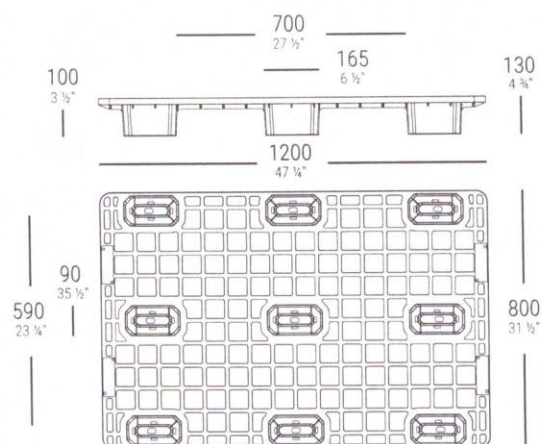

100% MADE IN ITALY

DIMENSIONE	PESO	PORTATA DINAMICA	PORTATA STATICA	MATERIALE	COLORE	CODICE PRODOTTO
mm 800 x 1200 x 130	Kg 6	Kg 800	Kg 1300	PP-Riciclato	Nero	ING

TOLLERANZA DIMENSIONALE:
± 10 mm

TOLLERANZA SUL PESO:
± 5%

TEMPERATURA DI UTILIZZO CONSIGLIATA:
-10°C +60°C

ING 80x120

Il pallet in plastica leggero utilizzato da Ingrò.it ha una notevole capacità di carico uniformemente distribuita.

Non avendo bisogno di alcun trattamento fitosanitario e non subendo i problemi legati all'umidità lo rendono ideale per i trasporti di tutto il mondo.

Il piano ha una particolare finitura superficiale che aumenta l'attrito. Mentre i piedi, sapientemente progettati, permettono un'ottima impilabilità della pedana riducendo notevolmente l'ingombro e allo stesso tempo con la loro forma a doppio cono, una maggiore resistenza agli urti e movimentazioni.